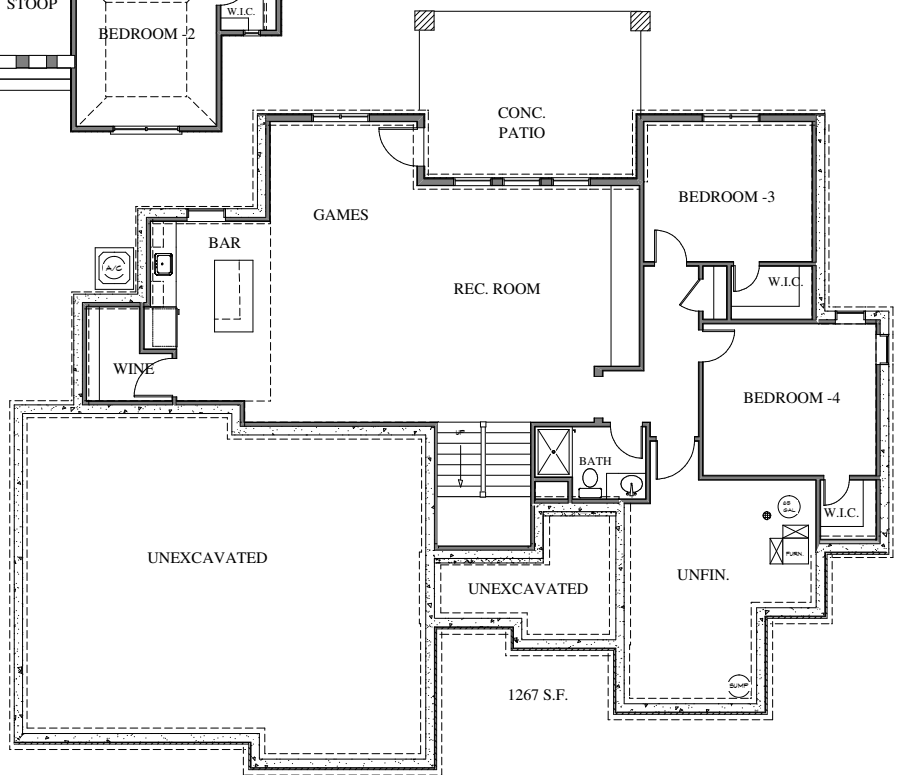

MAIN LEVEL : 1750 S.F.
LOWER LEVEL : 1267 S.F.
TOTAL FINISH FLOOR: 3017 S.F.

MARK J. HEMMER
PRESIDENT
(402) 880-8497

mark_hemmer@maximenterprises.org

VINCE KUNASEK DESIGN INC.
 14819 BLACK STREET
 BENNINGTON, NE. 68007